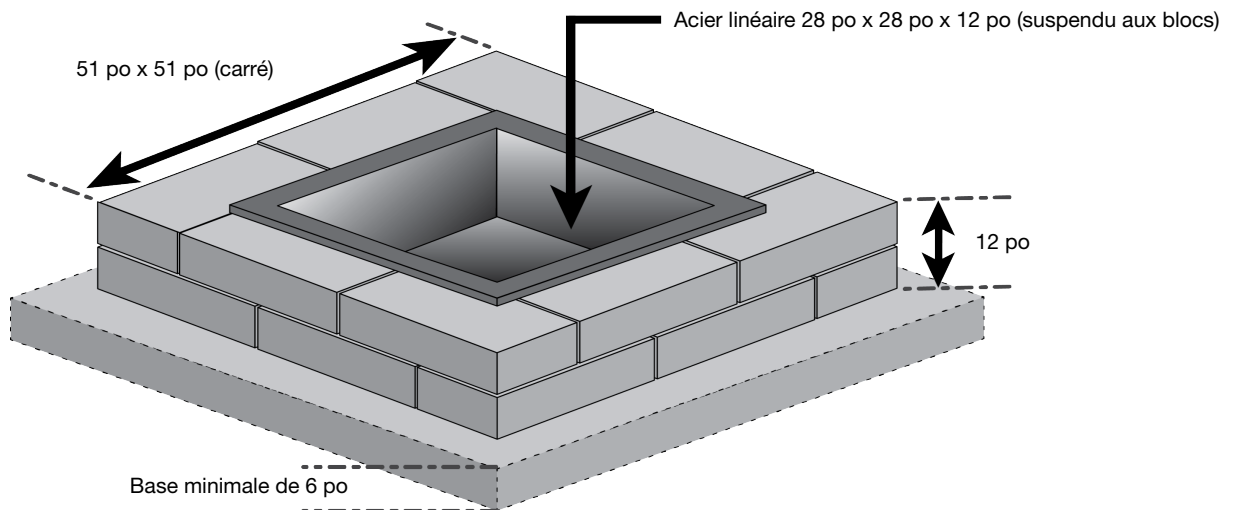

ROSETTA
WALLS • STEPS • ACCENTS

ROCKTON FIRE PIT KIT

MODERNE ET FACILE À INSTALLER

ROCKTON FIRE PIT KIT

MODERNE ET FACILE À INSTALLER

ROCKTON KIT
51 po carré x 12 po H
1295mm x 305mm

ASTM C1776/C33/C39/C78/C1260/C1262 | CSA A23.1/A23.2

ROCKTON FIRE PIT KIT TOLÉRANCE: 3/16" (4.7625mm)

EMBALLAGE

- ±1 700 lb par palette
- ±1 735 lb par kit

NOTES
