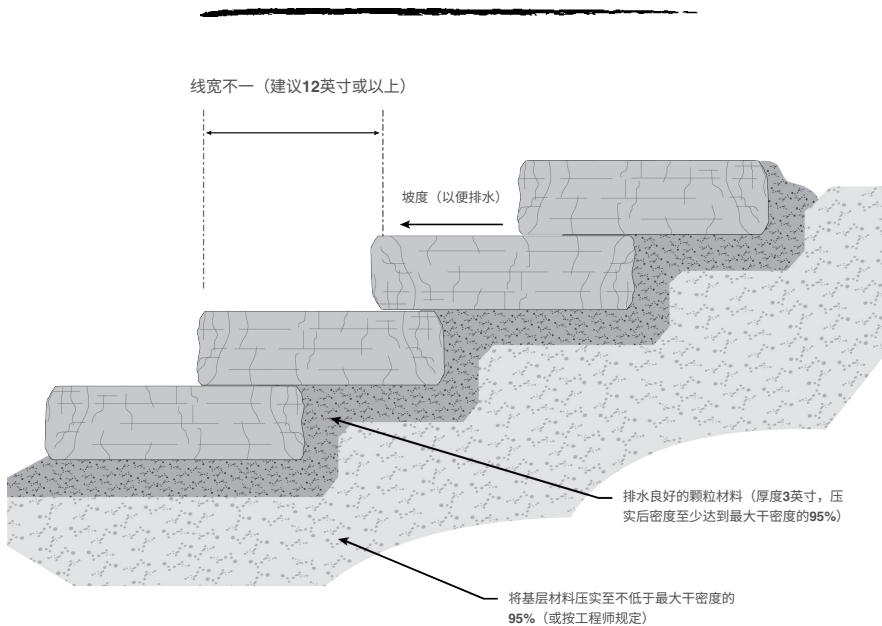

安装横截面

包装 - 3 英尺

- 每托盘3件
- 每石约593磅
- 每托盘±1,778磅

包装 - 4 英尺

- 每托盘6件
- 每石约496磅
- 每托盘±2,976磅

包装 - 6 英尺

- 每托盘3件
- 每石约1,212磅
- 每托盘±3,637磅

注释