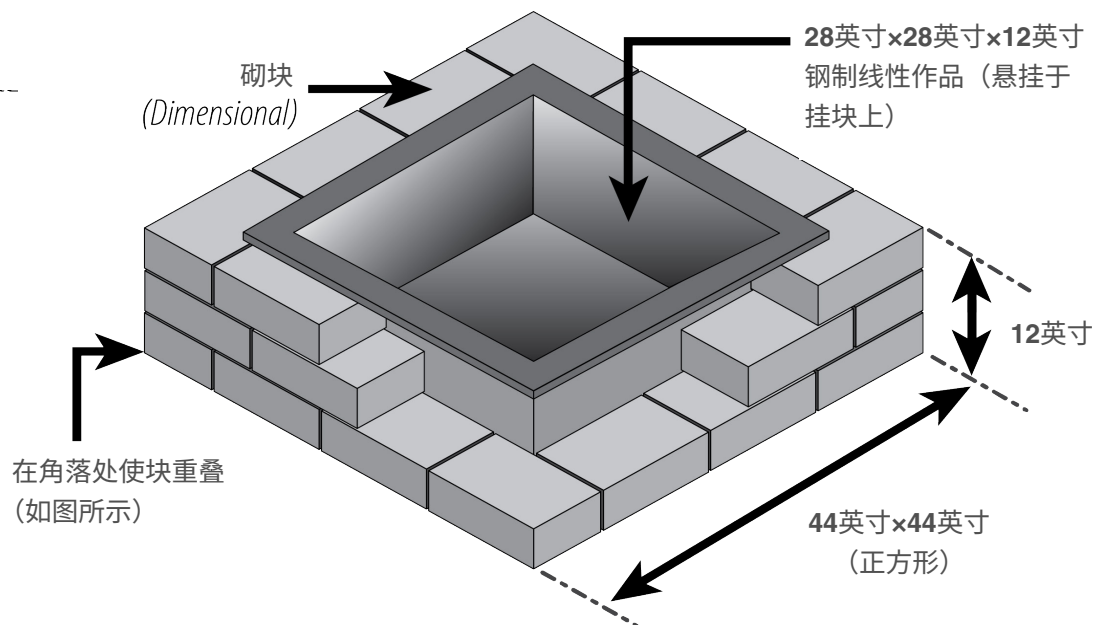

包装

- 每托盘±1,067磅
- 每套±1,105磅