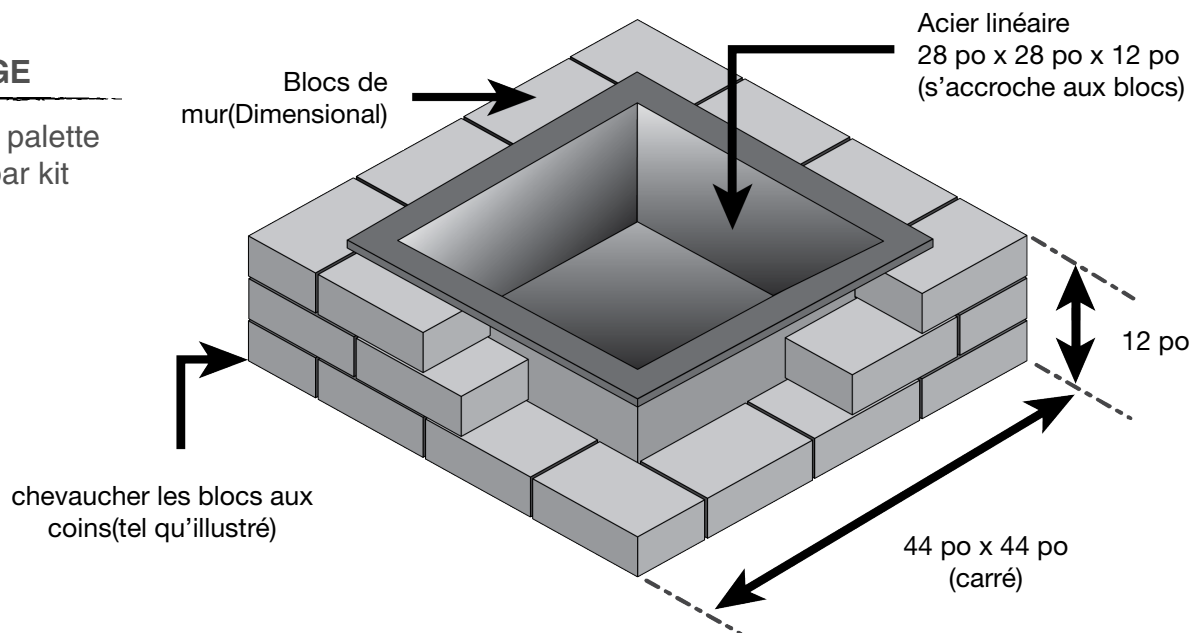

Brown's
CONCRETE PRODUCTS

SINCE
1907

ROSETTA
WALLS • STEPS • ACCENTS

DIMENSIONAL FIRE PIT KIT

MODERNE ET FACILE À INSTALLER

DIMENSIONAL FIRE PIT KIT

MODERNE ET FACILE À INSTALLER

DIMENSIONAL KIT
44 po x 44 po x 12 po H
1118mm x 305mm

ASTM C1776/C333/C39/C78/C1260/C1262 | CSA A23.1/A23.2
DIMENSIONAL FIRE PIT KIT TOLÉRANCE: 3/16" (4.7625mm)

EMBALLAGE

- ±1 067 lb par palette
- ±1 105 lb par kit

NOTES
