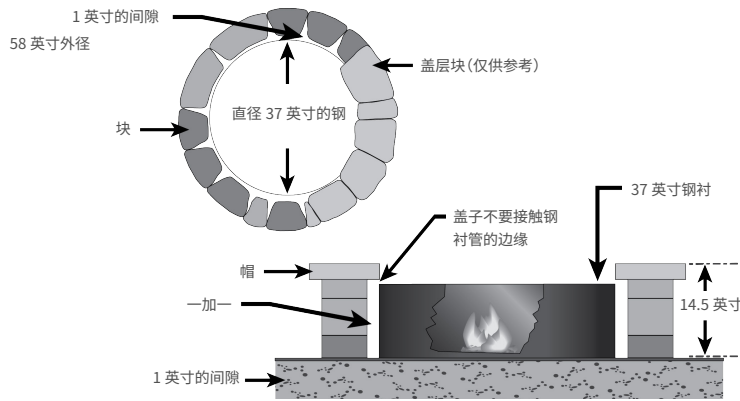

# BELVEDERE FIRE PIT KIT

为您的后院增添温暖与永恒的魅力

**BELVEDERE® KIT**  
 外径 57 英寸 × 高 14.5 英寸  
 1448毫米 × 368毫米

ASTM C1776/C33/C39/C78/C1260/C1262 | CSA A23.1/A23.2

Belvedere Fire Pit Kit 公差 : 3/16英寸 (4.7625毫米)

## 图案块布局

17 英寸 × 6 英寸    11.5 英寸 × 6 英寸    6 英寸 × 6 英寸    17 英寸 3 英寸    11.5 英寸 3 英寸    6 英寸 3 英寸    帽